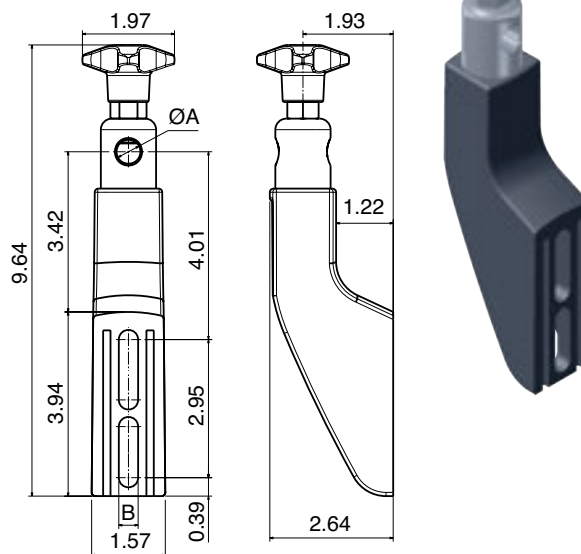

## Side bracket -medium-, adjustable

Part #	ØA	B
30701	1/2	0.35
30702	5/8	0.35
30703	1/2	0.41
30704	5/8	0.41
30709	bracket	0.35
30710	bracket	0.41

## Side bracket -medium-, adjustable SS

Part #	ØA	B
30801	1/2	0.35
30802	5/8	0.35
30803	1/2	0.41
30804	5/8	0.41

## Side bracket -large-, adjustable

Part #	ØA	B
31101	1/2	0.35
31102	5/8	0.35
31103	1/2	0.41
31104	5/8	0.41
31109	bracket	0.35
31110	bracket	0.41

## Side bracket -large-, adjustable SS

Part #	ØA	B
31201	1/2	0.35
31202	5/8	0.35
31203	1/2	0.41
31204	5/8	0.41