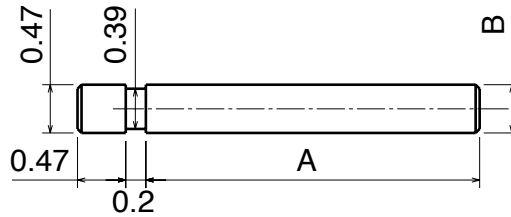

Material:
Stainless steel

Rod

Part #	A	B
34911	3	1/2
34912	5	1/2
34913	7	1/2
34914	9	1/2

Part #	A	B
35011	3	5/8
35012	5	5/8
35013	7	5/8
35014	9	5/8