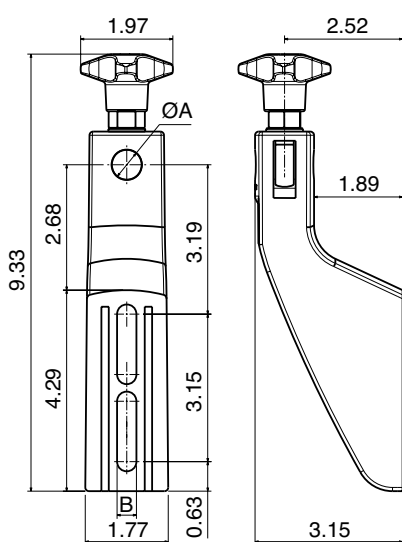

## Side bracket -small-

Part #	ØA	B
30101	1/2	0.35
30102	5/8	0.35
30103	1/2	0.41
30104	5/8	0.41

## Side bracket -medium-

Part #	ØA	B
30501	1/2	0.35
30502	5/8	0.35
30503	1/2	0.41
30504	5/8	0.41

## Side bracket -large-

Part #	ØA	B
30901	1/2	0.35
30902	5/8	0.35
30903	1/2	0.41
30904	5/8	0.41