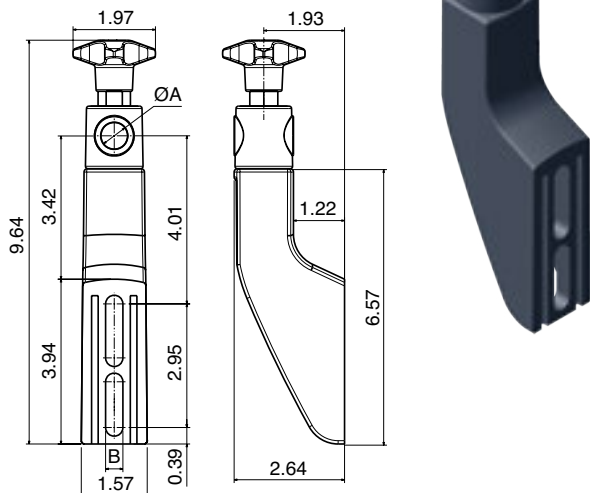

## Side bracket -medium-, adjustable

Part #	ØA	B
30701	1/2	0.35
30702	5/8	0.35
30703	1/2	0.41
30704	5/8	0.41
30709	bracket	0.35
30710	bracket	0.41

## Side bracket -medium-, adjustable SS

Part #	ØA	B
30801	1/2	0.35
30802	5/8	0.35
30803	1/2	0.41
30804	5/8	0.41

## Side bracket -large-, adjustable

Part #	ØA	B
31101	1/2	0.35
31102	5/8	0.35
31103	1/2	0.41
31104	5/8	0.41
31109	bracket	0.35
31110	bracket	0.41