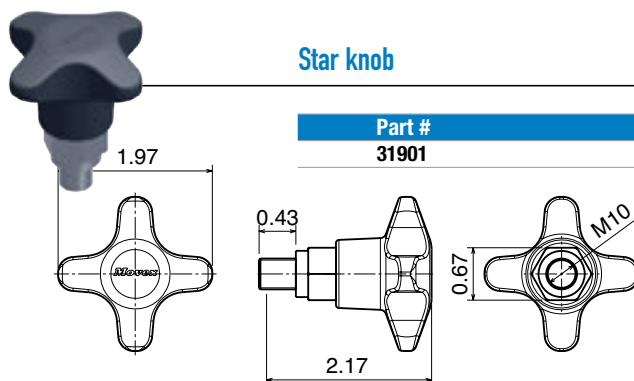

Star knob

Part #
31901