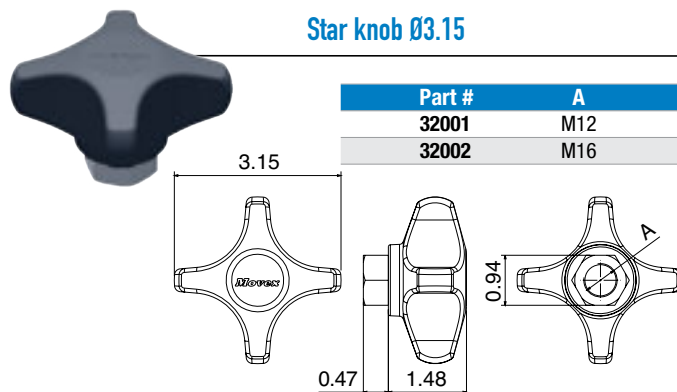

Star knob Ø3.15

Part #	A
32001	M12
32002	M16