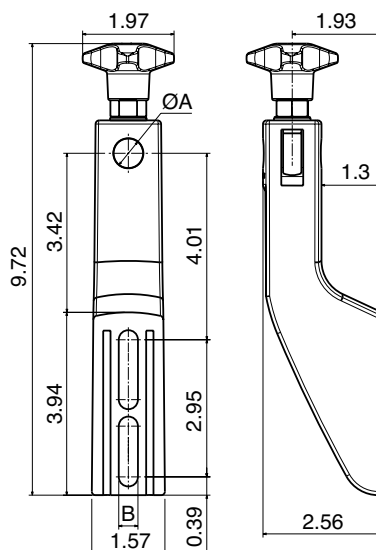

## Side bracket -small-

Part #	ØA	B
30101	1/2	0.35
30102	5/8	0.35
30103	1/2	0.41
30104	5/8	0.41

## Side bracket -medium-

Part #	ØA	B
30501	1/2	0.35
30502	5/8	0.35
30503	1/2	0.41
30504	5/8	0.41

## Side bracket -large-

Part #	ØA	B
30901	1/2	0.35
30902	5/8	0.35
30903	1/2	0.41
30904	5/8	0.41

## Adjustable head

Part #	ØA
31301	1/2
31302	5/8
31311	1/2-without knob
31312	5/8-without knob