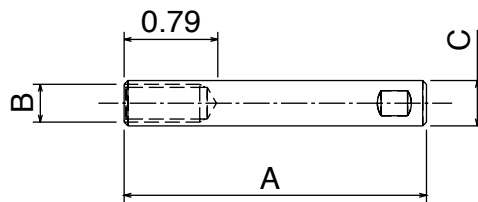

Material:
Stainless steel

Rod

Part #	A	B
34911	3	1/2
34912	5	1/2
34913	7	1/2
34914	9	1/2

Part #	A	B
35011	3	5/8
35012	5	5/8
35013	7	5/8
35014	9	5/8

Rod

Part #	A	B	C
35111	3	3/8-16	1/2
35112	5	3/8-16	1/2
35113	7	3/8-16	1/2
35114	9	3/8-16	1/2
35161	3	5/16-18	1/2
35162	5	5/16-18	1/2
35163	7	5/16-18	1/2
35164	9	5/16-18	1/2

Part #	A	B	C
35211	3	3/8-16	5/8
35212	5	3/8-16	5/8
35213	7	3/8-16	5/8
35214	9	3/8-16	5/8
35261	3	5/16-18	5/8
35262	5	5/16-18	5/8
35263	7	5/16-18	5/8
35264	9	5/16-18	5/8

Rod

Part #	A	B	C
34711	3	3/8-16	1/2
34712	5	3/8-16	1/2
34713	7	3/8-16	1/2
34714	9	3/8-16	1/2
34761	3	5/16-18	1/2
34762	5	5/16-18	1/2
34763	7	5/16-18	1/2
34764	9	5/16-18	1/2

Part #	A	B	C
34811	3	3/8-16	5/8
34812	5	3/8-16	5/8
34813	7	3/8-16	5/8
34814	9	3/8-16	5/8
34861	3	5/16-18	5/8
34862	5	5/16-18	5/8
34863	7	5/16-18	5/8
34864	9	5/16-18	5/8

Jointed rods

Part #	A
35711	3
35712	5
35713	7
35714	9